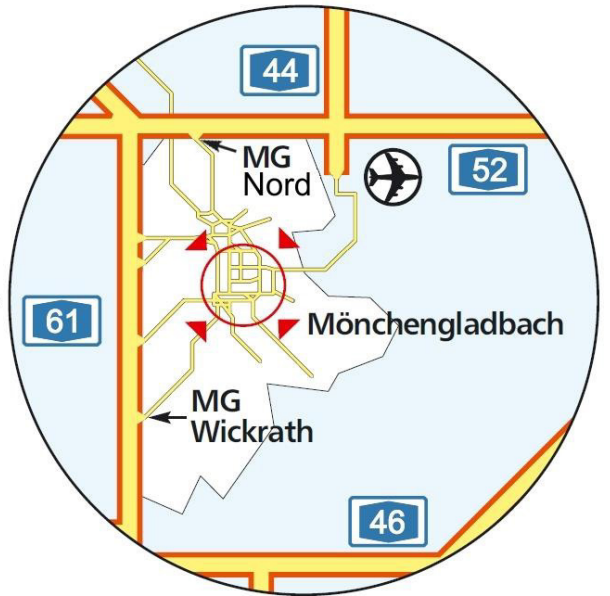

GERSTUNG Sondermaschinen GmbH

Breite Straße 197
D-41238 Mönchengladbach
www.gerstung.de

T. +49 2166 92895-0
F. +49 2166 92895-65
info@gerstung.de

Ab Mönchengladbach Nord

- A52, Abfahrt (8) Mönchengladbach Nord
- weiter Richtung Stadtmitte auf L116
- weiter auf L116 - Kaldenkirchnerstraße; 3 km
- weiter auf L116 - Bismarckstraße; 0,7 km
- weiter auf K1 - Erzbergerstraße; 1 km
- weiter auf K1 - Grevenbroicher Straße; 0,9 km
- rechts auf Breite Straße; 50 m

Ab Mönchengladbach Wickrath

- A61, Abfahrt (13) Mönchengladbach Wickrath
- weiter Richtung Rheydt auf L277
- weiter auf L277 - Reststrauch; 1,7 km
- weiter auf L277 - Wickrather Straße; 1,2 km
- rechts auf Moses-Stern-Straße; 380 m
- links auf Limitenstraße; 550 m
- weiter auf Gartenstraße; 1 km
- rechts auf Breite Straße; 500 m