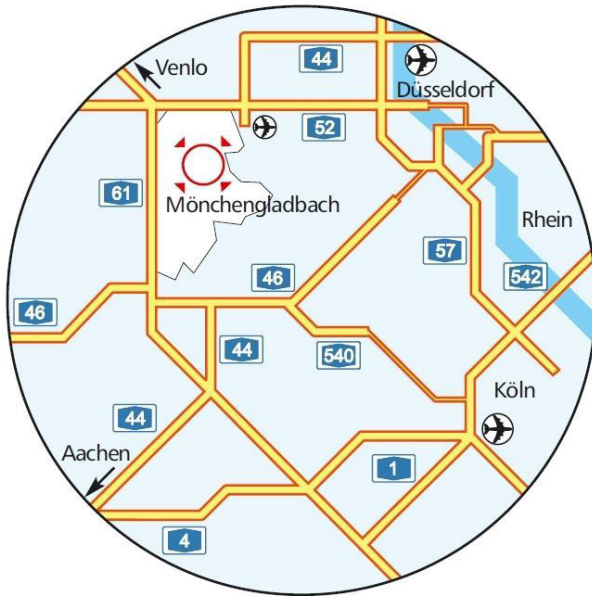

GERSTUNG Sondermaschinen GmbH

Breite Straße 197
D-41238 Mönchengladbach
www.gerstung.de

T. +49 2166 92895-0
F. +49 2166 92895-65
info@gerstung.de

Ab Mönchengladbach Nord

- A52, Abfahrt (8) Mönchengladbach Nord
- weiter Richtung Stadtmitte auf L116
- weiter auf L116 - Kaldenkirchnerstraße; 3 km
- weiter auf L116 - Bismarckstraße; 0,7 km
- weiter auf K1 - Erzbergerstraße; 1 km
- weiter auf K1 - Grevenbroicher Straße; 0,9 km
- rechts auf Breite Straße; 50 m

Ab Mönchengladbach Wickrath

- A61, Abfahrt (13) Mönchengladbach Wickrath
- weiter Richtung Rheydt auf L277
- weiter auf L277 - Reststrauch; 1,7 km
- weiter auf L277 - Wickrather Straße; 1,2 km
- rechts auf Moses-Stern-Straße; 380 m
- links auf Limitenstraße; 550 m
- weiter auf Gartenstraße; 1 km
- rechts auf Breite Straße; 500 m